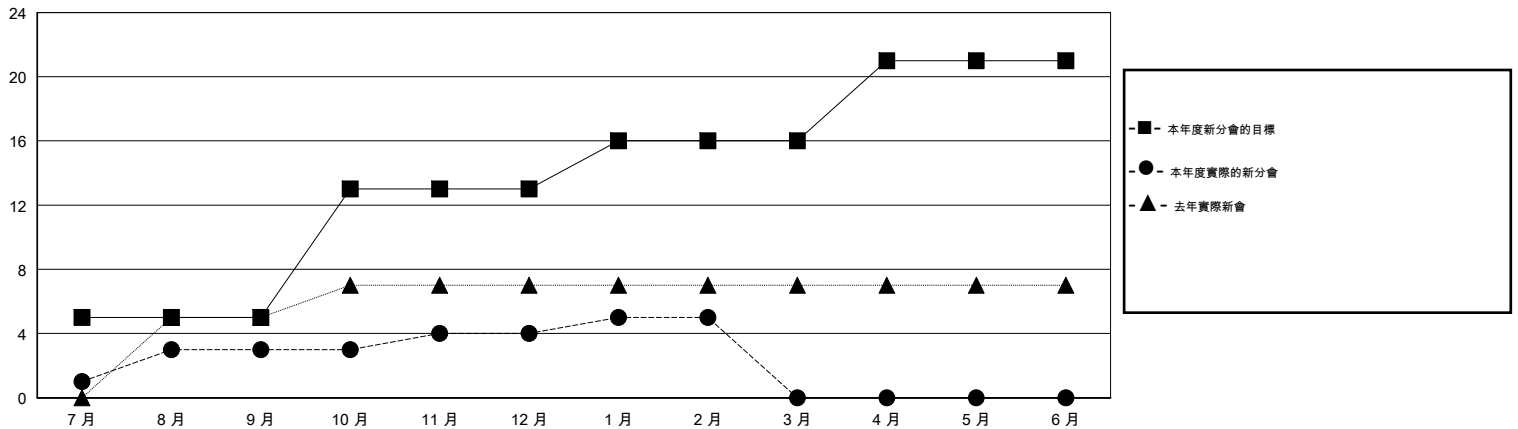

# MONTHLY MEMBERSHIP PROGRESS REPORT

District 388

Results as of: 2/28/2014

GMT: PAUL CHOR HO FAN

地點 CHINA

GMT憲章區 5

分會				
成果 2013-2014				
季	新分會目標	實際新會	實際取消的分會	實際淨增/減
7月/8月/9月	5	3	0	3
10月/11月/12月	8	1	8	-7
1月/2月/3月	3	1	0	1
4月/5月/6月	5	0	0	0

位會員@每位須繳				
成果 2013-2014				
季	新會員目標	實際添加會員總數	實際退會會員	實際淨增/減
7月/8月/9月	78	135	46	89
10月/11月/12月	192	32	199	-167
1月/2月/3月	65	22	38	-16
4月/5月/6月	115	0	0	0

目標與實際新會累積

目標和實際會員累積

已取消的分會: 8

12 CLUBS OF 23 增添1位或以上的新會員