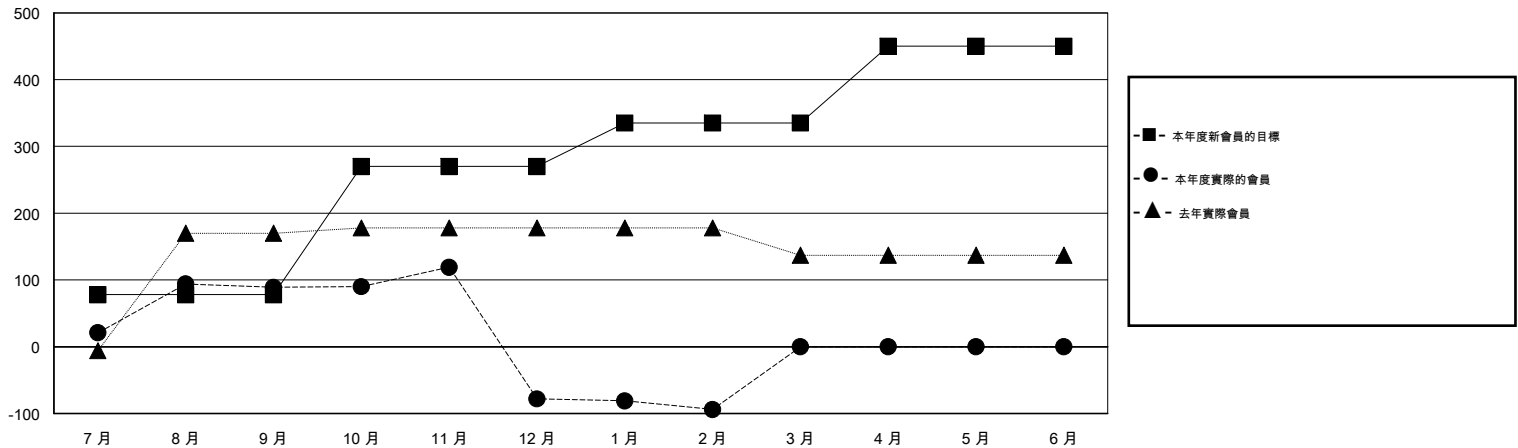

# MONTHLY MEMBERSHIP PROGRESS REPORT

District 388

Results as of: 2/28/2014

GMT: PAUL CHOR HO FAN

地點 CHINA

GMT憲章區 5

分會				
成果 2013-2014				
季	新分會目標	實際新會	實際取消的分會	實際淨增/減
7月/8月/9月	5	3	0	3
10月/11月/12月	8	1	8	-7
1月/2月/3月	3	1	0	1
4月/5月/6月	5	0	0	0

位會員@每位須繳				
成果 2013-2014				
季	新會員目標	實際添加會員總數	實際退會會員	實際淨增/減
7月/8月/9月	78	135	46	89
10月/11月/12月	192	32	199	-167
1月/2月/3月	65	22	38	-16
4月/5月/6月	115	0	0	0

目標與實際新會累積

目標和實際會員累積

已取消的分會: 8

12 CLUBS OF 23 增添1位或以上的新會員